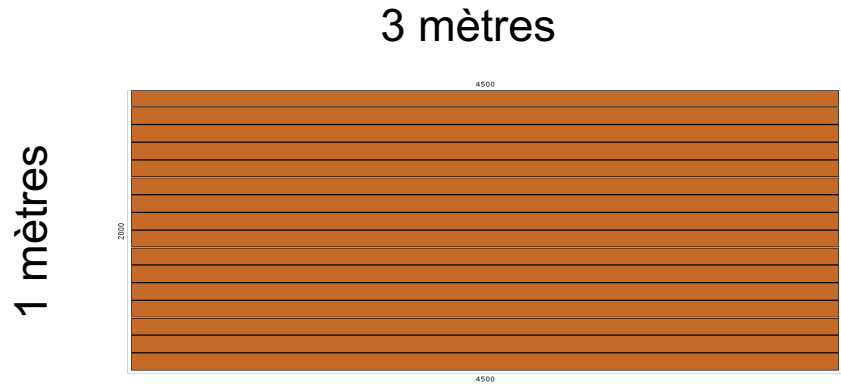

Kit terrasse Modulable

Ni clous, ni vis, juste un niveau

Dimensions: 4 m * 2m (modulable à l'infinie)

Bois: Thermopin garantie de 15 ans.

Structure: Aluminium garanti 30 ans.

Entretien: Pas de saturateur, pas de dégriseur.
Nettoyage au savon noir.

Montage: Aucune coupes à prévoir (bandeaux sur " côtés), uniquement assemblage et mise de niveau.

Livraison: Tarifs départ - usine. Transport en option.

Dimensions du colis: Longueur 3 m * 0,5 m de large * 0,5 m de haut.