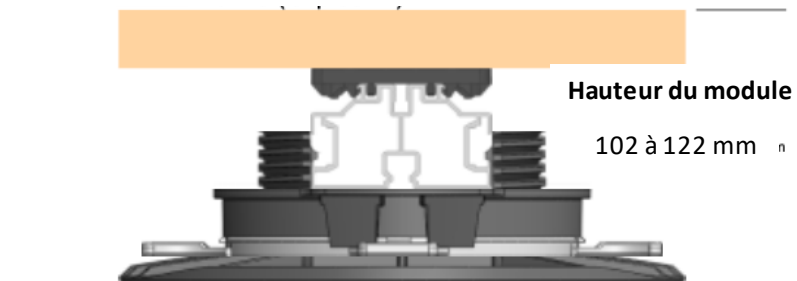

L'ensemble des accessoires : Rails avec clips, plots, réhausses, tops link, supports bandeaux sont fabriqués en France