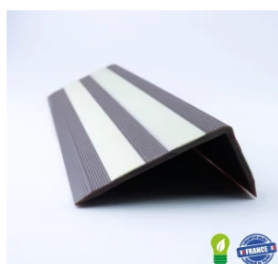

Nez de marche lumineux

Le système autonome photoluminescent permet de repérer les escaliers ainsi que le danger la nuit en créant un effet lumineux dans l'obscurité.

En plus, les nez de marche sont antidérapants pour renforcer votre sécurité et celle de vos enfants.

Une large gamme de couleurs est disponible, choisissez le nez de marche le mieux adapté à vos envies et votre décoration.

Facile à installer, vous avez le choix entre coller votre nez de marche ou le visser.

Nez De Marche – Beige Et Luminescent

Nez De Marche – Prune Et Luminescent

Nez De Marche – Rouge Et Luminescent

Nez De Marche – Blanc Et Luminescent

Nez De Marche – Gris Et Luminescent

Nez De Marche – Marron Et Luminescent