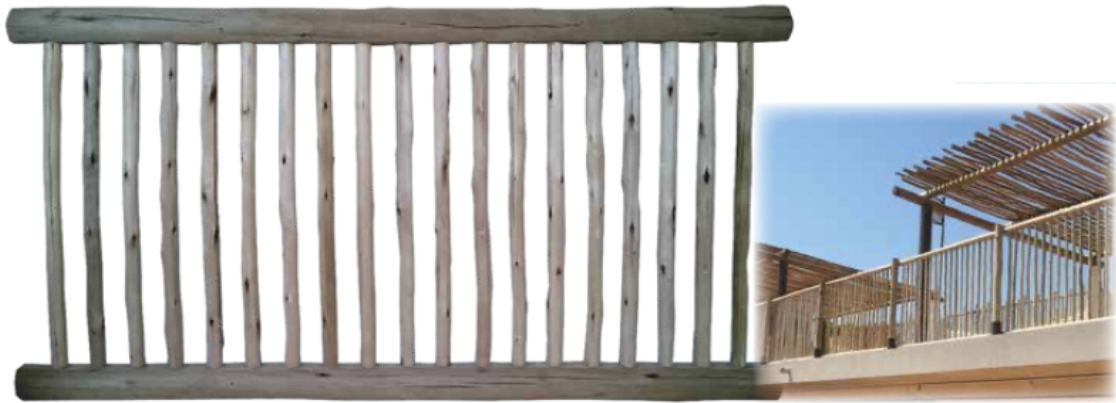

CLOTURE CLIF
2 m de long
1,30 m de hauteur

PORTILLON PISCINE
1 m de long
1,20 de hauteur
(hors rondins d'assemblage)

BALUSTRADE KENS

2 m de long

1,20 m de hauteur

BRISE-VUE PRETO

1,80 m de long

1,20 ou 1,80 m de hauteur

Rondins tressés. Pose possible dans les 2 sens.

BRISE-VUE UPPIN

2 m de long

0,60 m / 1,20 m / 1,80 m de hauteur

Rondins irréguliers et serrés, fixés sur 2 lisses bois haute et basse..

CLOTURE SAND

2 m de long x 1,30 m de hauteur

Clôtures très naturelles, traversées par 2 tiges galvanisées décorées de corde naturelle, ce qui leur donne une certaine souplesse pour les arrondir ou faire un angle selon l'utilisation.

CLOTURE COR

2 m de long

0,60 m / 1,20 m / 1,80 m de hauteur